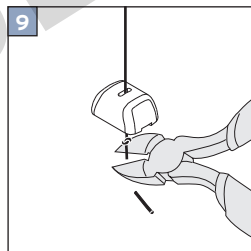

Falzmontage
Top fixing
Montaż w świetle szyby
Монтаж в проем

2,2 mm Ø 2,0 mm Ø 1,5 mm Ø

Winkelmontage
Face fixing
Montaż frontalny (nawierzchniowy)
Монтаж на проем

BLÖCKER