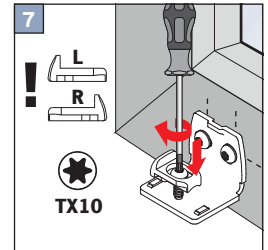

Falzmontage
Top fixing
Montaż w świetle szyby
Монтаж в проем

2,2 mm Ø 2,0 mm Ø 1,5 mm Ø

Winkelmontage
Face fixing
Montaż frontalny (nawierzchniowy)
Монтаж на проем

BLÖCKER