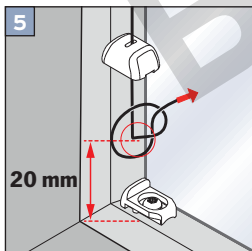

Falzmontage
Top fixing
Montaż w świetle szyby
Монтаж в проем

2,2 mm Ø 2,0 mm Ø 1,5 mm Ø

Winkelmontage
Face fixing
Montaż frontalny (nawierzchniowy)
Монтаж на проем

BLÖCKER