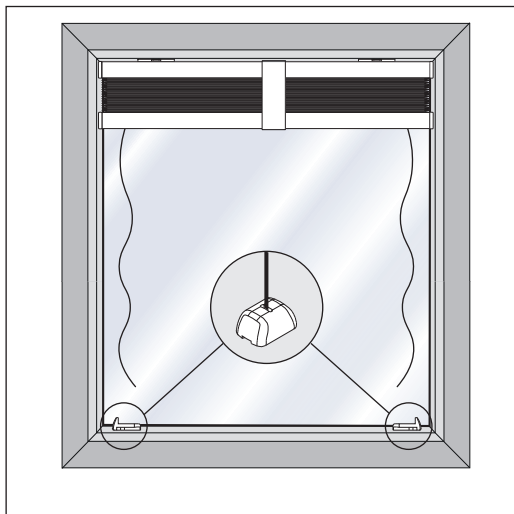

F1, F2, F3, F4, FE, FE A, FE SmartHome

Pendelsicherung

guide wire

zabezpieczeniem wahadłowym

блокировкой предотвращающей качение

Wichtig! Bitte mit der Pflegeanleitung aufbewahren! • Important! Please keep together with care instructions!
Ważne! Proszę przechowywać z instrukcją pielęgnacji! • Внимание! Хранить вместе с инструкцией по эксплуатации!

Falzmontage
Top fixing
Montaż w świetle szyby
Монтаж в проем

2,2 mm Ø 2,0 mm Ø 1,5 mm Ø

Winkelmontage
Face fixing
Montaż frontalny (nawierzchniowy)
Монтаж на проем

BLÖCKER