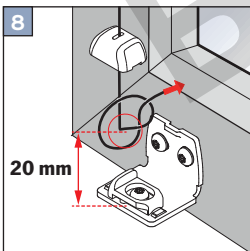

Falzmontage
Top fixing
Montaż w świetle szyby
Монтаж в проем

2,2 mm Ø 2,0 mm Ø 1,5 mm Ø

Winkelmontage
Face fixing
Montaż frontalny (nawierzchniowy)
Монтаж на проем

BLÖCKER