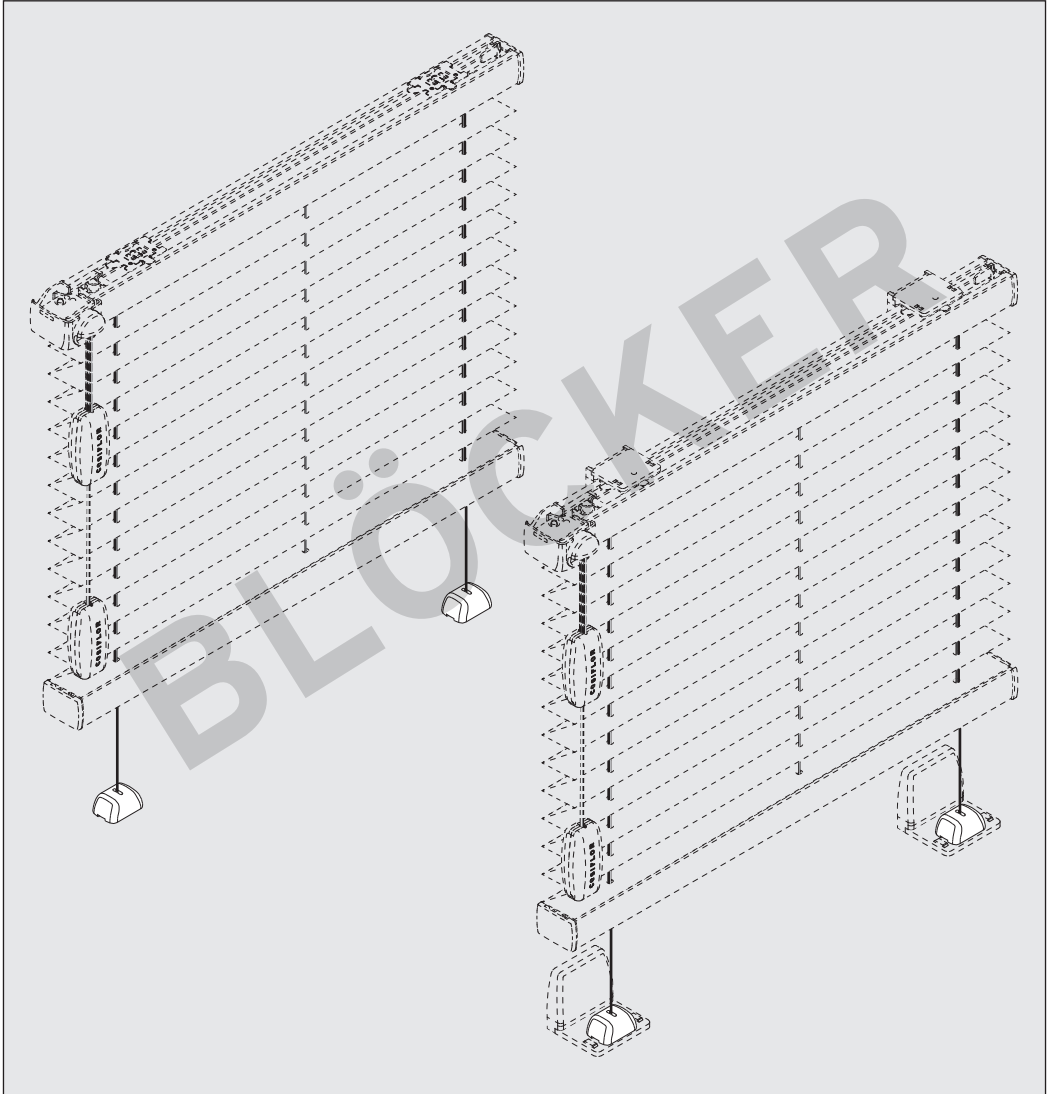

F1, F2, F3, F4, FE, FE A, FE SmartHome

Pendelsicherung

guide wire

zabezpieczeniem wahadłowym

блокировкой предотвращающей качение

Wichtig! Bitte mit der Pflegeanleitung aufbewahren! • Important! Please keep together with care instructions!
Ważne! Proszę przechowywać z instrukcją pielęgnacji! • Внимание! Хранить вместе с инструкцией по эксплуатации!

Falzmontage
Top fixing
Montaż w świetle szyby
Монтаж в проем

2,2 mm Ø 2,0 mm Ø 1,5 mm Ø

Winkelmontage
Face fixing
Montaż frontalny (nawierzchniowy)
Монтаж на проем

BLÖCKER