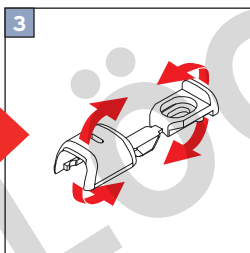

F1, F2, F3, F4, FE, FE A, FE SmartHome

Pendelsicherung

guide wire

zabezpieczeniem wahadłowym

блокировкой предотвращающей качение

Wichtig! Bitte mit der Pflegeanleitung aufbewahren! • Important! Please keep together with care instructions!
Ważne! Proszę przechowywać z instrukcją pielęgnacji! • Внимание! Хранить вместе с инструкцией по эксплуатации!

Falzmontage
Top fixing
Montaż w świetle szyby
Монтаж в проем

2,2 mm Ø 2,0 mm Ø 1,5 mm Ø

Winkelmontage
Face fixing
Montaż frontalny (nawierzchniowy)
Монтаж на проем

BLÖCKER