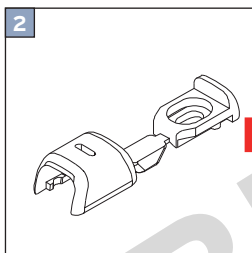

F1, F2, F3, F4, FE, FE A, FE SmartHome

Pendelsicherung

guide wire

zabezpieczeniem wahadłowym

блокировкой предотвращающей качение

Wichtig! Bitte mit der Pflegeanleitung aufbewahren! • Important! Please keep together with care instructions!
Ważne! Proszę przechowywać z instrukcją pielęgnacji! • Внимание! Хранить вместе с инструкцией по эксплуатации!

Falzmontage
Top fixing
Montaż w świetle szyby
Монтаж в проем

2,2 mm Ø 2,0 mm Ø 1,5 mm Ø

Winkelmontage
Face fixing
Montaż frontalny (nawierzchniowy)
Монтаж на проем

BLÖCKER