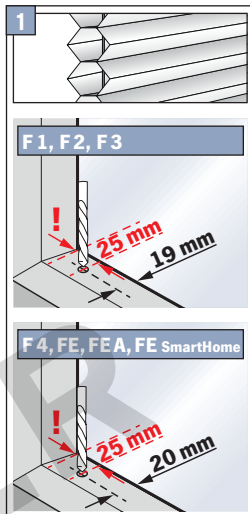

F1, F2, F3, F4, FE, FE A, FE SmartHome

Pendelsicherung

guide wire

zabezpieczeniem wahadłowym

блокировкой предотвращающей качение

Wichtig! Bitte mit der Pflegeanleitung aufbewahren! • Important! Please keep together with care instructions!
Ważne! Proszę przechowywać z instrukcją pielęgnacji! • Внимание! Хранить вместе с инструкцией по эксплуатации!

Falzmontage
Top fixing
Montaż w świetle szyby
Монтаж в проем

2,2 mm Ø 2,0 mm Ø 1,5 mm Ø

Winkelmontage
Face fixing
Montaż frontalny (nawierzchniowy)
Монтаж на проем

BLÖCKER