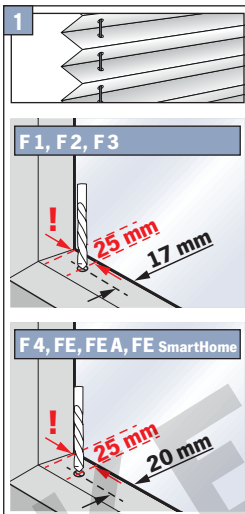

F1, F2, F3, F4, FE, FE A, FE SmartHome

Pendelsicherung

guide wire

zabezpieczeniem wahadłowym

блокировкой предотвращающей качение

Wichtig! Bitte mit der Pflegeanleitung aufbewahren! • Important! Please keep together with care instructions!
Ważne! Proszę przechowywać z instrukcją pielęgnacji! • Внимание! Хранить вместе с инструкцией по эксплуатации!

Falzmontage
Top fixing
Montaż w świetle szyby
Монтаж в проем

2,2 mm Ø 2,0 mm Ø 1,5 mm Ø

Winkelmontage
Face fixing
Montaż frontalny (nawierzchniowy)
Монтаж на проем

BLÖCKER