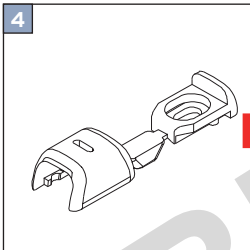

Falzmontage
Top fixing
Montaż w świetle szyby
Монтаж в проем

2,2 mm Ø 2,0 mm Ø 1,5 mm Ø

Winkelmontage
Face fixing
Montaż frontalny (nawierzchniowy)
Монтаж на проем

BLÖCKER