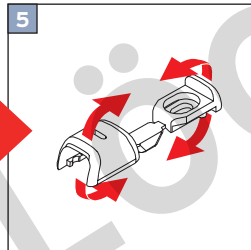

Falzmontage
Top fixing
Montaż w świetle szyby
Монтаж в проем

2,2 mm Ø 2,0 mm Ø 1,5 mm Ø

Winkelmontage
Face fixing
Montaż frontalny (nawierzchniowy)
Монтаж на проем

BLÖCKER