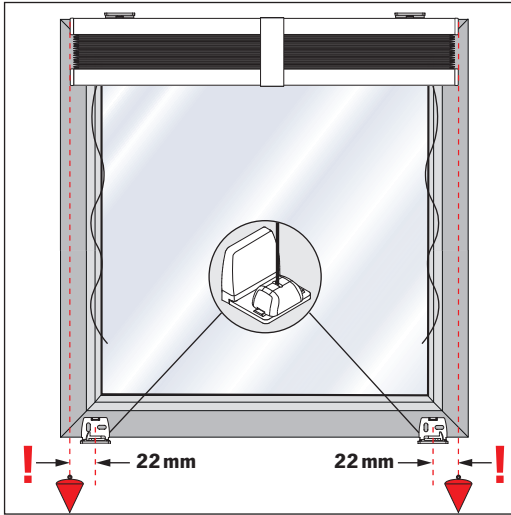

Falzmontage
Top fixing
Montaż w świetle szyby
Монтаж в проем

2,2 mm Ø 2,0 mm Ø 1,5 mm Ø

Winkelmontage
Face fixing
Montaż frontalny (nawierzchniowy)
Монтаж на проем

BLÖCKER