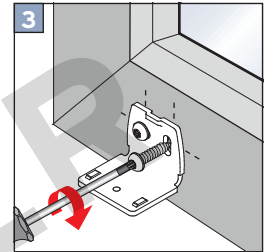

Falzmontage
Top fixing
Montaż w świetle szyby
Монтаж в проем

2,2 mm Ø 2,0 mm Ø 1,5 mm Ø

Winkelmontage
Face fixing
Montaż frontalny (nawierzchniowy)
Монтаж на проем

BLÖCKER